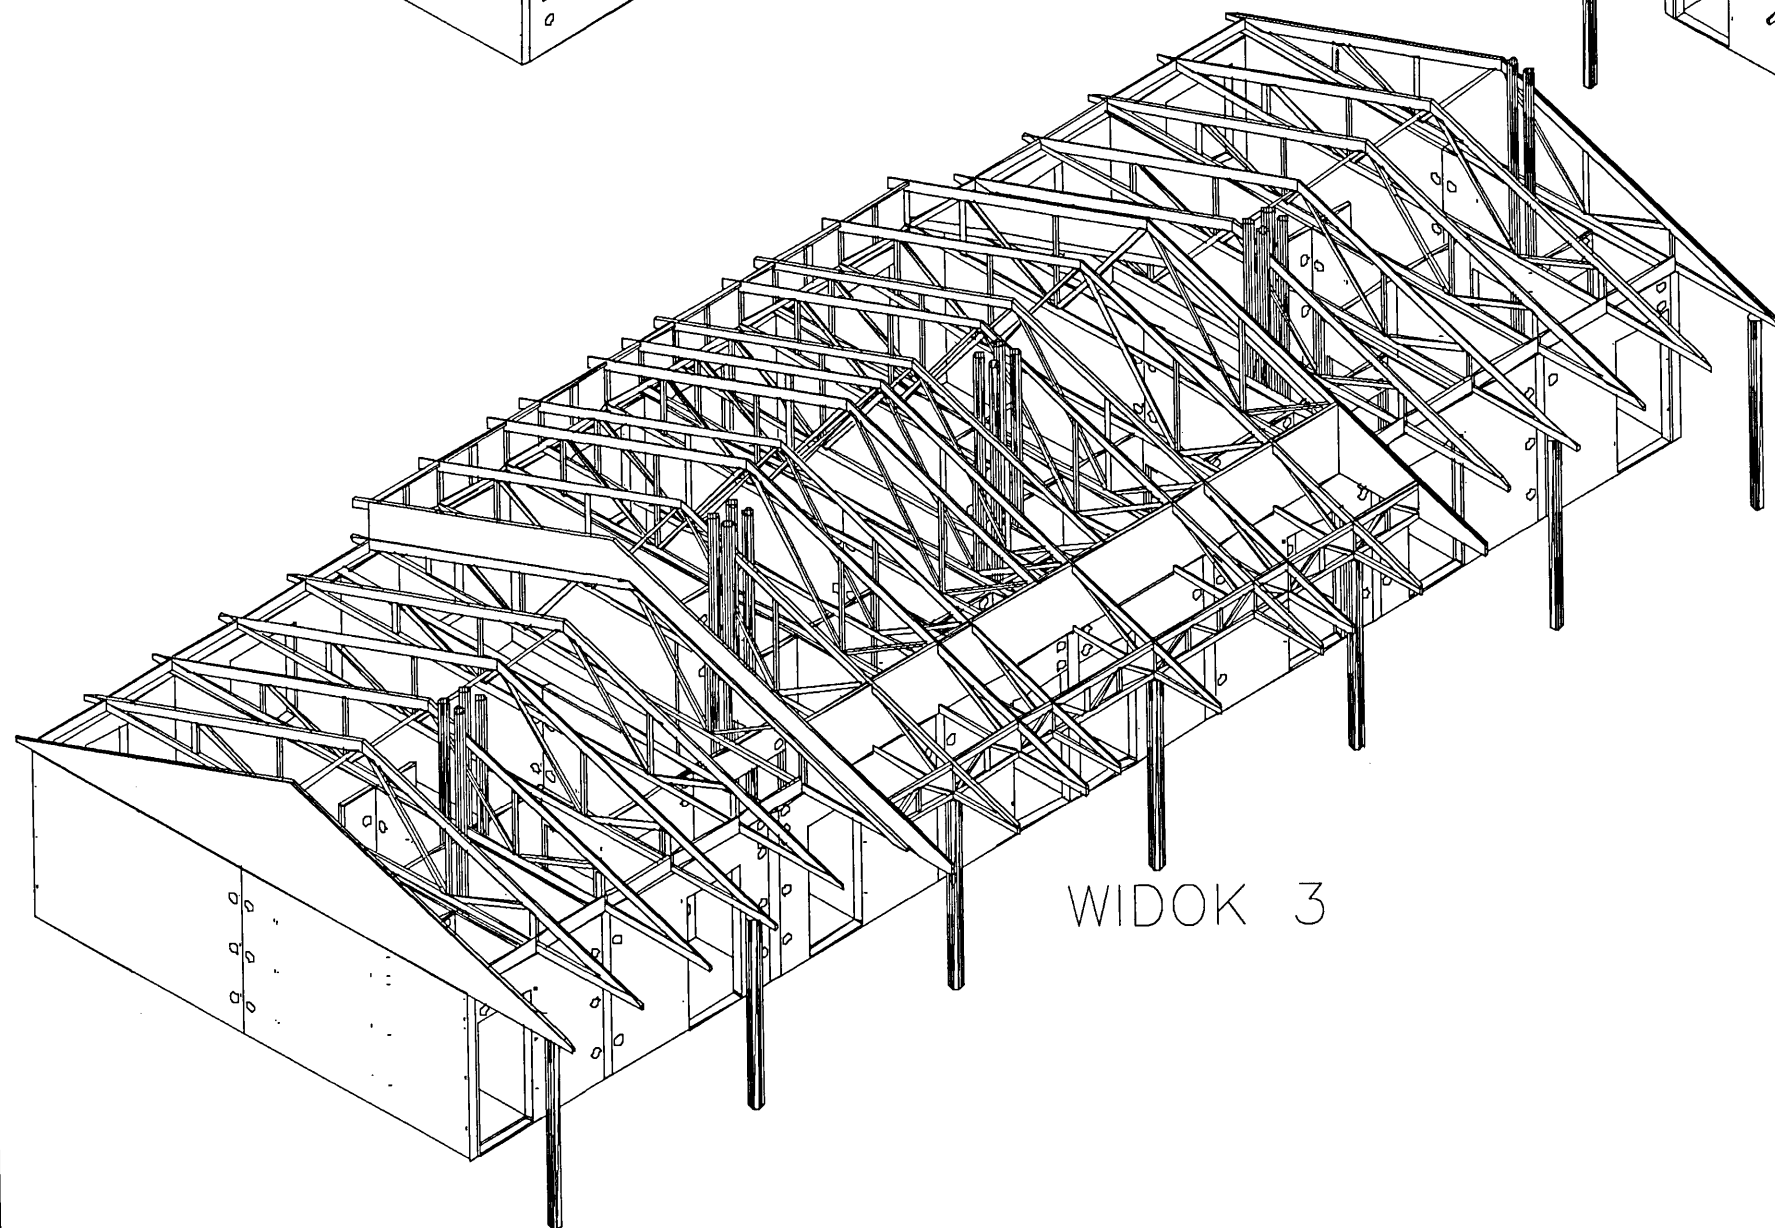

WIDOK 1

WIDOK 2

WIDOK 4

WIDOK 3

		autorska pracownia projektowania architektury "APPA-Jan Pudło" 41-805 Świętochłowice ul. Moniuszki 3/8 tel., fax: 0/32 245 39 81			
inwestycja	Zespół budynków socjalnych Będzin ul. Wolska	branża	K	nr proj.	5/1
nazwa proj.	Projekt wykonawczy architektury i konstrukcji budynków socjalnych				
nazwa rys.	Segment "B" - Widok 1-4				
główny proj.	mgr inż. arch. Jan Pudło upr.proj. 482/85	data:	02.2006 r.		
proj.konstr.	mgr inż. Jacek Mikoś upr.bud. 418/87	edycja:	"A"		
opracował	Henryka Grochol	skala:	-		
sprawdz.	inż. Roman Gniado upr.bud. 11/77	nr rysunku	8		