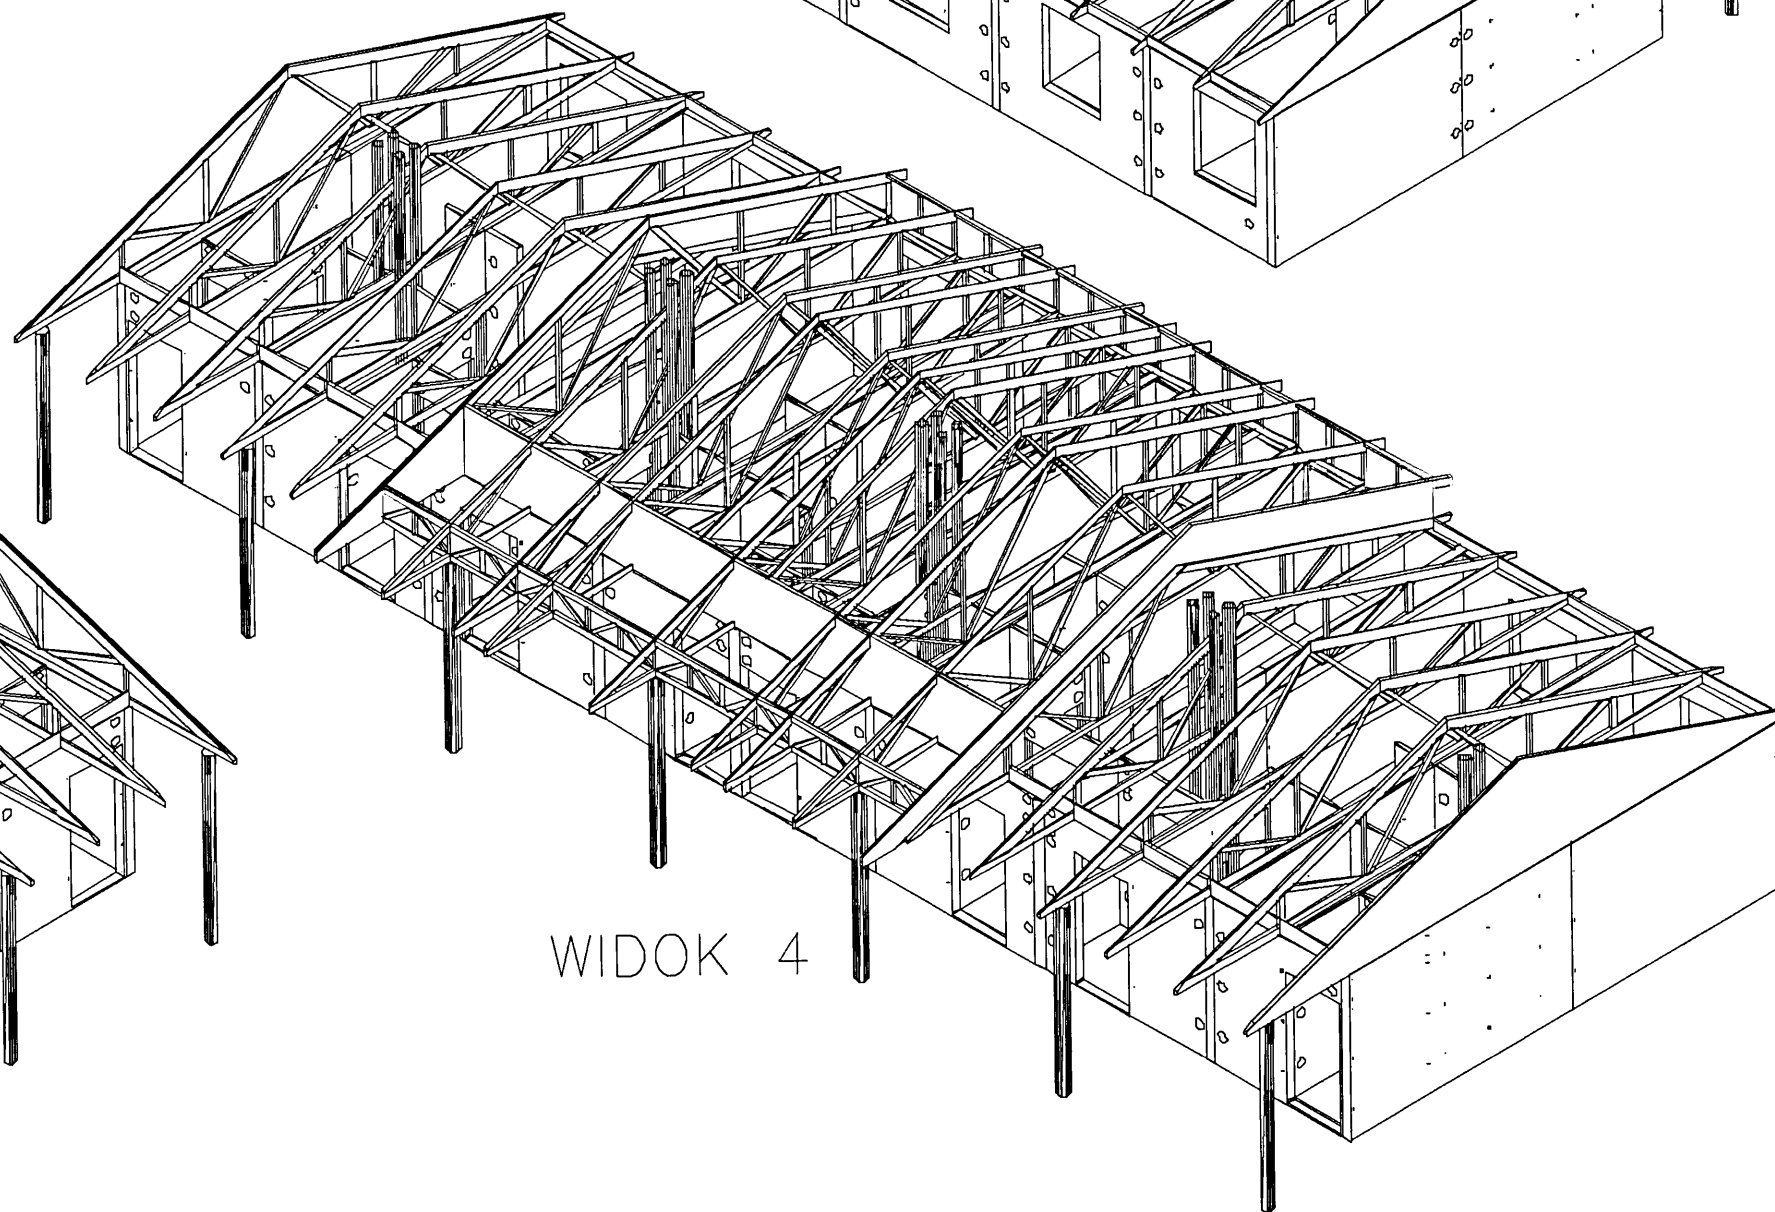

WIDOK 1

WIDOK 2

WIDOK 4

WIDOK 3

		autorska pracownia projektowania architektury "APPA-Jan Pudło" 41-805 Świętochłowice ul. Moniuszki 3/8 tel., fax: 0/32 245 39 81			
inwestycja	Zespół budynków socjalnych Będzin ul. Wolska	branża	K	nr proj.	5/1
nazwa proj.	Projekt wykonawczy architektury i konstrukcji budynków socjalnych				
nazwa rys.	Segment "B" - Widok 1-4				
główny proj.	mgr inż. arch. Jan Pudło upr.proj. 482/85	data:	02.2006 r.		
proj.konstr.	mgr inż. Jacek Mikoś upr.bud. 418/87	edycja:	"A"		
opracował	Henryka Grochol	skala:	-		
sprawdz.	inż. Roman Gniado upr.bud. 11/77	nr rysunku	8		