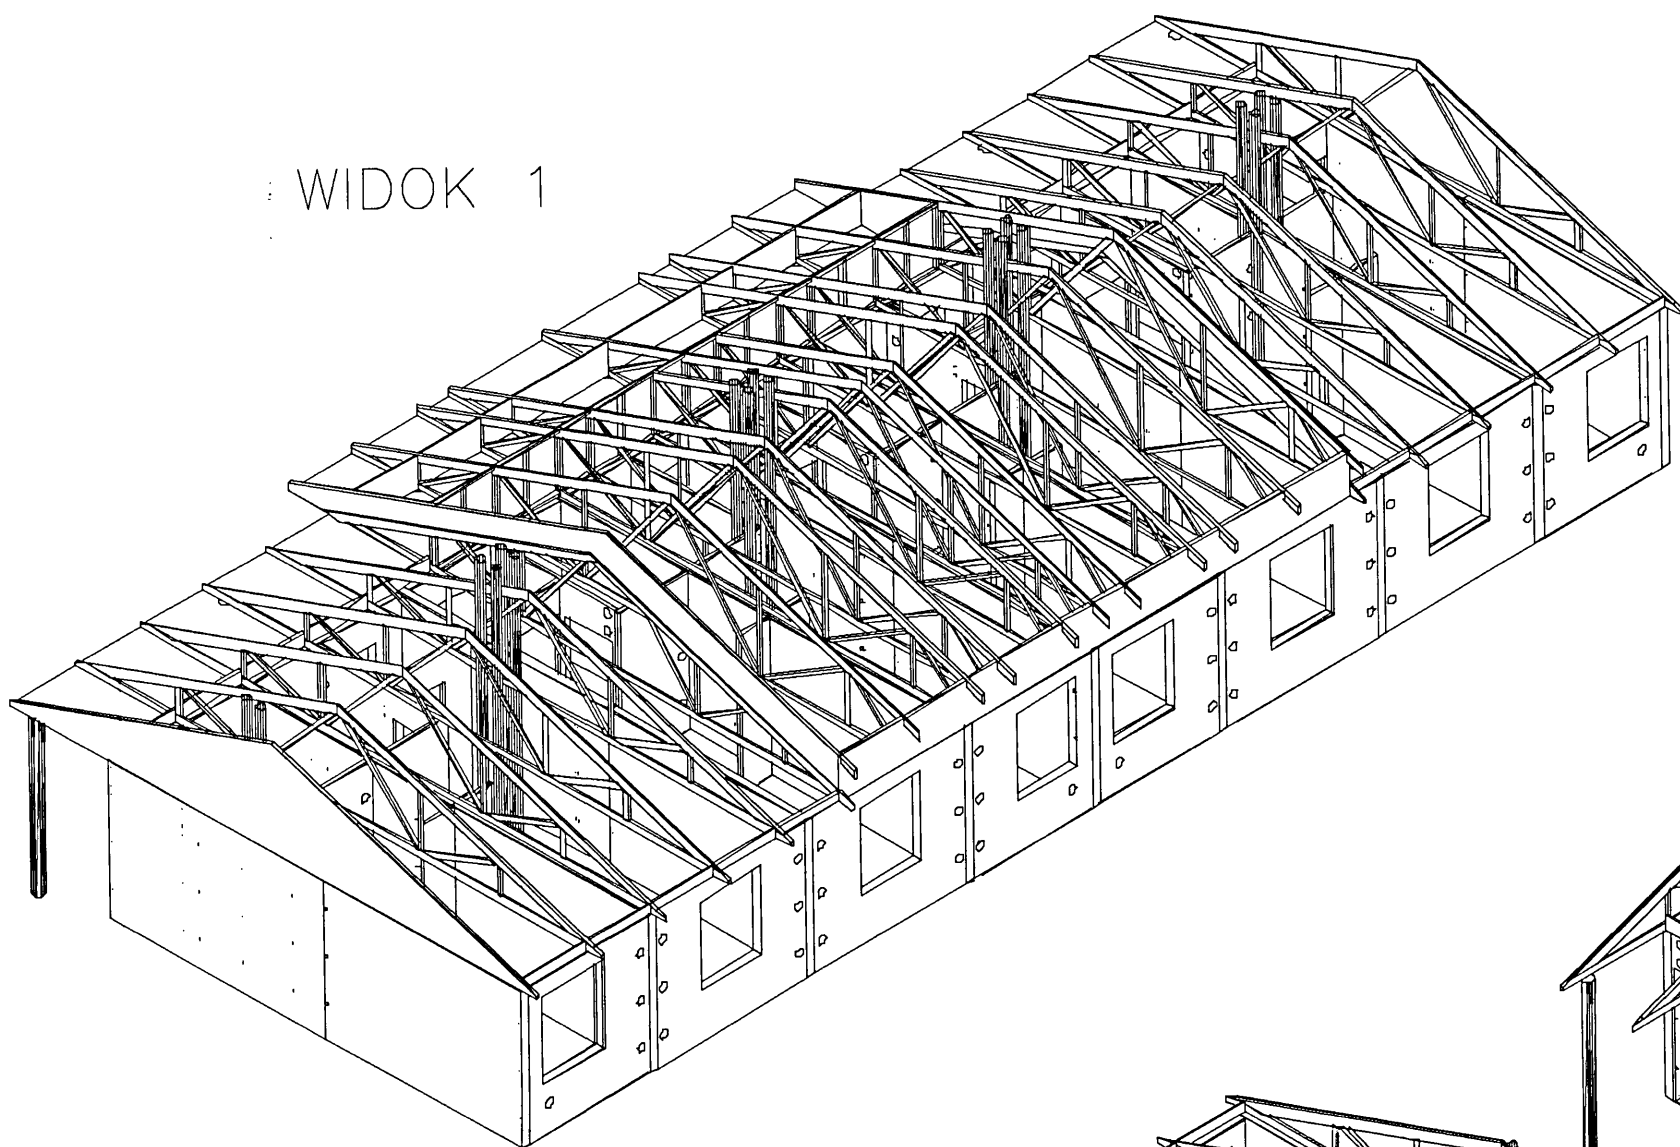

WIDOK 1

WIDOK 2

WIDOK 4

WIDOK 3

		autorska pracownia projektowania architektury "APPA-Jan Pudło" 41-805 Świętochłowice ul. Moniuszki 3/8 tel., fax: 0/32 245 39 81			
inwestycja	Zespół budynków socjalnych Będzin ul. Wolska	branża	K	nr proj.	5/1
nazwa proj.	Projekt wykonawczy architektury i konstrukcji budynków socjalnych				
nazwa rys.	Segment "B" - Widok 1-4				
główny proj.	mgr inż. arch. Jan Pudło upr.proj. 482/85	data:	02.2006 r.		
proj.konstr.	mgr inż. Jacek Mikoś upr.bud. 418/87	edycja:	"A"		
opracował	Henryka Grochol	skala:	-		
sprawdz.	inż. Roman Gniado upr.bud. 11/77	nr rysunku	8		