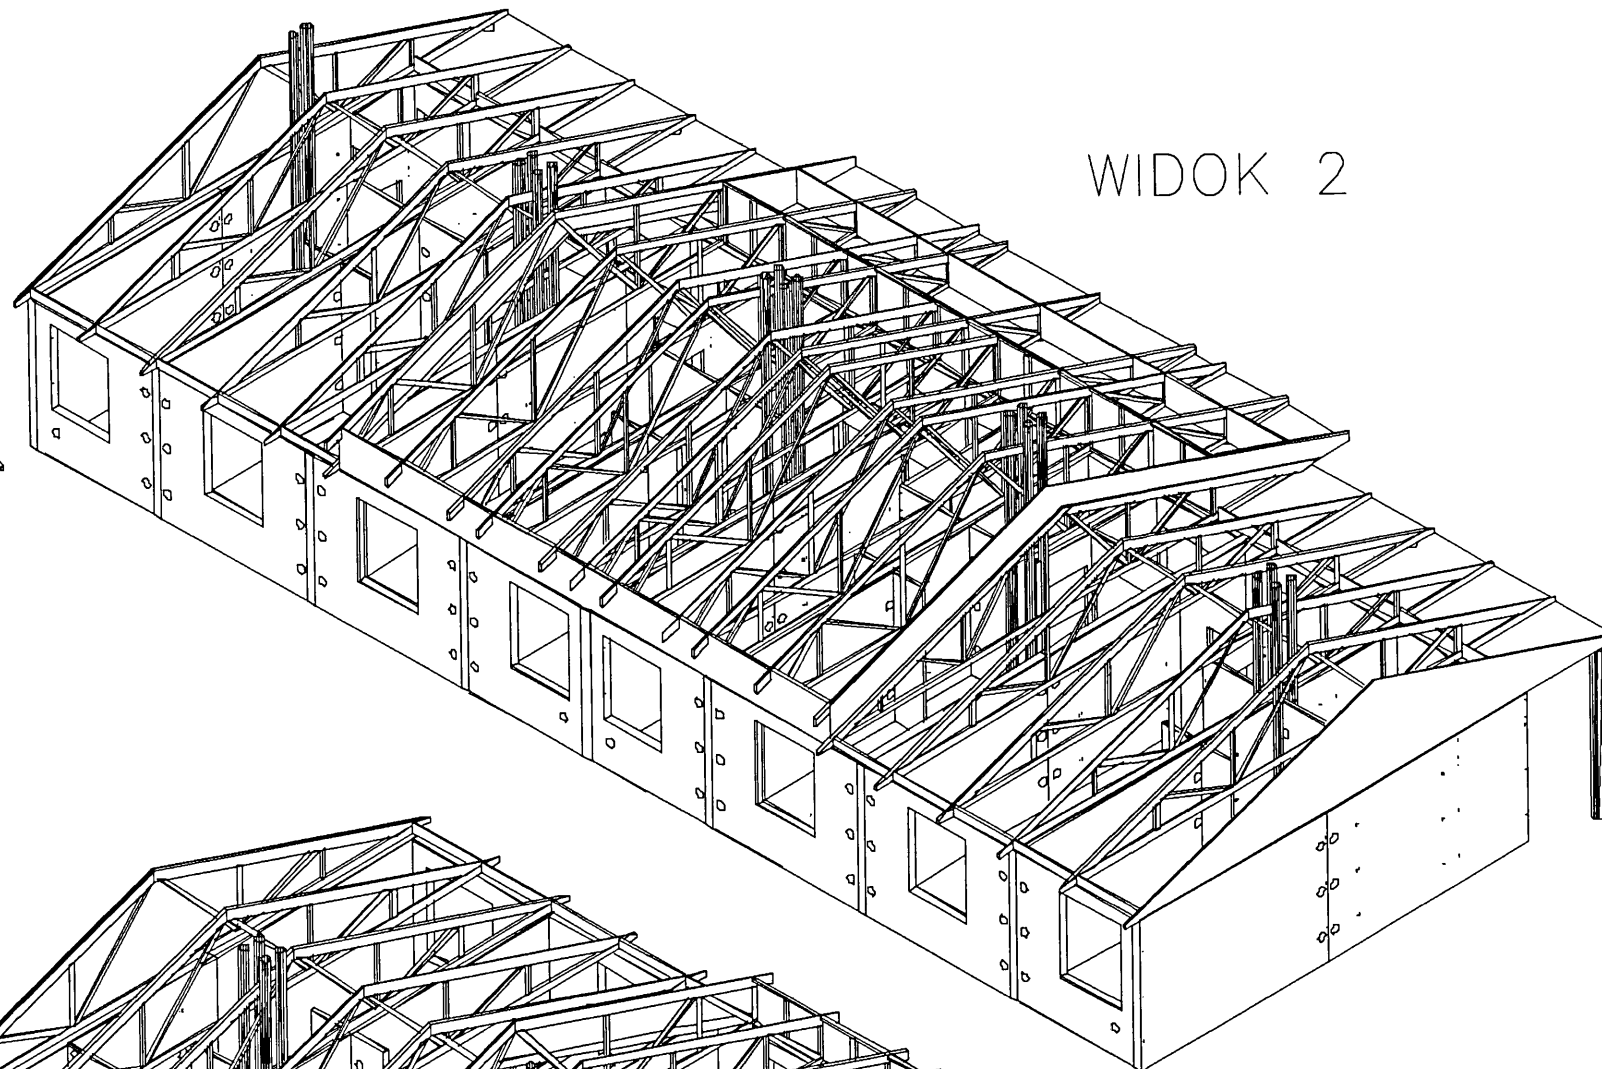

WIDOK 1

WIDOK 2

WIDOK 4

WIDOK 3

		autorska pracownia projektowania architektury "APPA-Jan Pudło" 41-805 Świętochłowice ul. Moniuszki 3/8 tel., fax: 0/32 245 39 81			
inwestycja	Zespół budynków socjalnych Będzin ul. Wolska	branża	K	nr proj.	5/1
nazwa proj.	Projekt wykonawczy architektury i konstrukcji budynków socjalnych				
nazwa rys.	Segment "B" - Widok 1-4				
główny proj.	mgr inż. arch. Jan Pudło upr.proj. 482/85	data:	02.2006 r.		
proj.konstr.	mgr inż. Jacek Mikoś upr.bud. 418/87	edycja:	"A"		
opracował	Henryka Grochol	skala:	-		
sprawdz.	inż. Roman Gniado upr.bud. 11/77	nr rysunku	8		